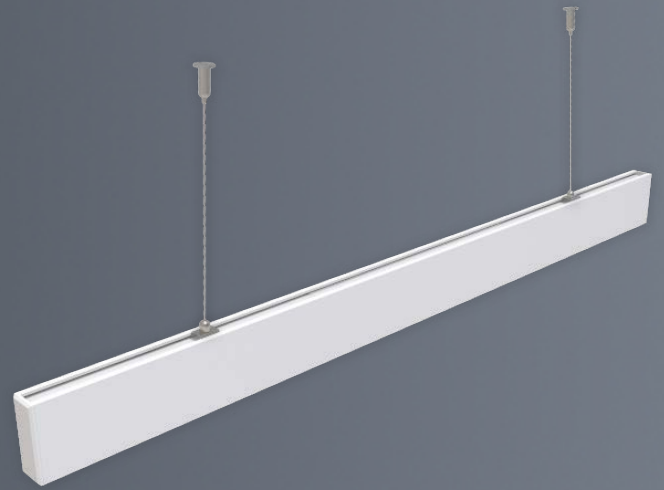

office
ficha técnica
datasheet

ref. 5551182

Nombre / Name	office c/alimentación • luminaria lineal
Referencia / Reference	5551182
Materiales / Materials	Aluminio+acero+PC / Aluminum+steel+PC
Difusor / Diffuser	PC
Potencia / Power	50W
Temperatura de color / Color temperature	4000K
Flujo luminoso / Luminous flux	5787lm
Dimable / Dimmable	No
Ángulo de apertura / Beam angle	97°
Ángulo de inclinación / Inclination angle	-
IP	20
I.K.	05
F.P	>0,9
UGR	>22
IRC	>80
Chip	OSRAM 2835
Driver	i-TEC series non-flicker High Quality
Vida media (duración) / Average life	50,000h
Clase energética / Energy class	A+
Aislamiento eléctrico / Electrical isolation	Clase I / Class I
Colores / Colors	Blanco / White
Medida exterior / Product size	1185mm x 28mm x 68mm
Protección contra Sobretensiones / surge protection	1,5kV
Tª (ambiente/trabajo) / Tª (enviroment/work)	-25°C ~ 45°C
Input	AC180 ~ 260V
Output	DC150 ~ 165V
Frecuencia / Frequency	50/60Hz
Peso / Weight	1,5kg
Certificados / Certificates	CE&RoHS
Garantía / Warranty	2 años / 2 years