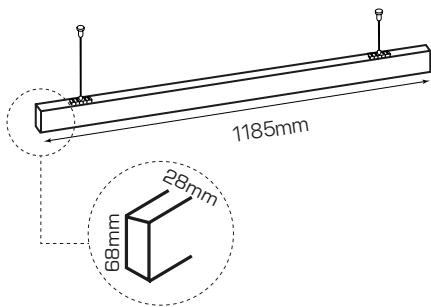

office
ficha técnica
datasheet

ref. 5551182

Nombre / Name	office c/alimentación • luminaria lineal
Referencia / Reference	5551182
Materiales / Materials	Aluminio+acero+PC / Aluminum+steel+PC
Difusor / Diffuser	PC
Potencia / Power	50W
Temperatura de color / Color temperature	4000K
Flujo luminoso / Luminous flux	5787lm
Dimable / Dimmable	No
Ángulo de apertura / Beam angle	97°
Ángulo de inclinación / Inclination angle	-
IP	20
I.K.	05
F.P	>0,9
UGR	>22
IRC	>80
Chip	OSRAM 2835
Driver	i-TEC series non-flicker High Quality
Vida media (duración) / Average life	50,000h
Clase energética / Energy class	A+
Aislamiento eléctrico / Electrical isolation	Clase I / Class I
Colores / Colors	Blanco / White
Medida exterior / Product size	1185mm x 28mm x 68mm
Protección contra Sobretensiones / surge protection	1,5kV
Tª (ambiente/trabajo) / Tª (enviroment/work)	-25°C ~ 45°C
Input	AC180 ~ 260V
Output	DC150 ~ 165V
Frecuencia / Frequency	50/60Hz
Peso / Weight	1,5kg
Certificados / Certificates	CE&RoHS
Garantía / Warranty	2 años / 2 years